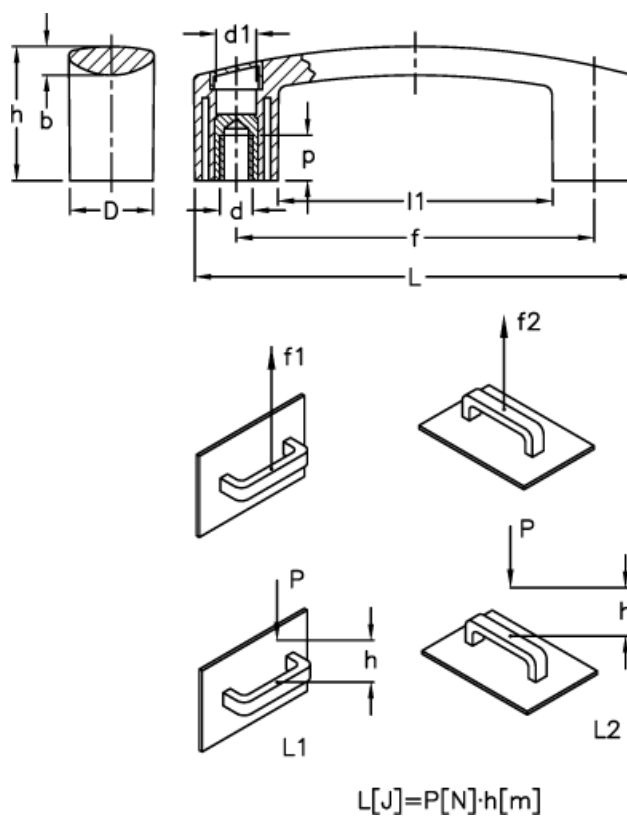

Varenummer: 23052601213  
 Beskrivelse: E+G Bøjlegreb  
 EBP.110-B M6-C3

## Mål

$b$	$= 7.5$	$L$	$= 116.0$
$D$	$= 22.0$	$l_1$	$= 72.0$
$d_1$	$= 10.5$	$L_1 (J)$	$= 8$
$d$	$6H = M6$	$L_2 (J)$	$= 3$
$f$	$= 93,5 \pm 0,5$	$p$	$= 12$
$F_1 (N)$	$= 2000$		
$F_2 (N)$	$= 1500$		
$h$	$= 35$		